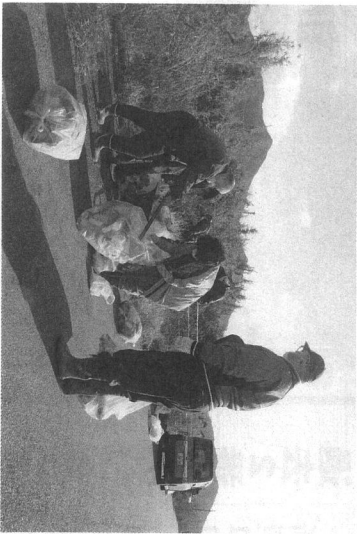

近の田にごみが流れ込ん

だともあるという。

まさまざまな種類のごみを話

め込んだ段ボールなども

夢かれんの利用者がごみを拾い集めた

台道の障者福祉士と「ゼン・イン・防

「ゼン・イン・防」府大通店の南側で、長

き容器を約1時間かけて